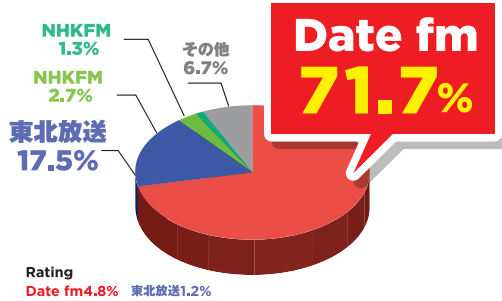

PROGRAM DATA

自社制作
ワイド番組は

圧倒的な占拠率

男女20歳～49歳占拠率

男女35歳～49歳占拠率

Morning Brush

Morning Brush

◎月-金曜 7:30-11:00

井上崇
千葉直樹

AJF

AIR JAM Friday

◎金曜 13:30-18:30

本間秋彦
阿部未来

土・日の デイトタイムも Date fmが 他局を圧倒

◎土・日曜 7:00-19:00

LIVE EVENT

全国の10代~20代を中心に

約2,000人

を動員

東北唯一のライブサーキットイベント「MEGA★ROCKS」。2016年10月1日(土)市内12会場に80アーティストが出演。14回目を迎える2017年は、Date fm 開局35周年を記念して2日間開催。

MEGA★ROCKS2017

《extra day》2017年9月30日(土) OPEN/16:30 START/17:00

《circuit day》2017年10月1日(日) OPEN/11:30 START/12:30