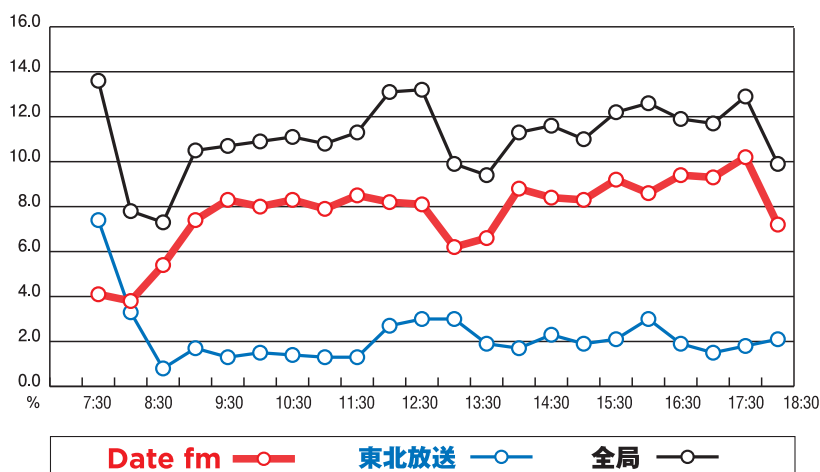

男女20歳～49歳が聴いているのはDate fm.

占拠率 64.0% (男性71.2%、女性52.7%)

月曜～金曜のワイド番組を放送している時間帯(7:30～18:30)

男女20歳～49歳 平日ワイド番組放送時間帯占拠率

男女20歳～49歳 平日ワイド番組放送時間帯聴取率

M2 (男性35歳～49歳)の占拠率、聴取率ともに圧倒的!!

男女35歳～49歳 平日ワイド番組放送時間帯占拠率

男女35歳～49歳 平日ワイド番組放送時間帯聴取率

PROGRAM DATA

自社制作
ワイド番組は

圧倒的な占拠率

男女20歳～49歳占拠率

男女35歳～49歳占拠率

Morning Brush

Morning Brush

◎月-金曜 7:30-11:00