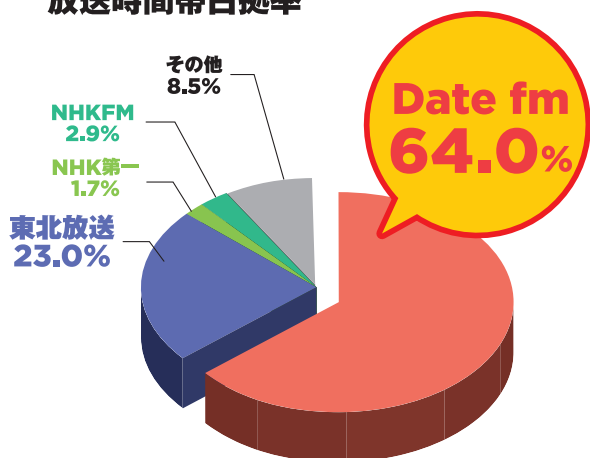

DDF 2017

Date fm Data File

仙台地区ラジオ個人聴取率調査

調査期間：2017年6月5日～6月11日

調査地区：仙台市

調査対象：12～69歳男女708サンプル

調査機関：株式会社ビデオリサーチ調査

エフエム仙台

男女20歳～49歳が聴いているのはDate fm.

占拠率 64.0% (男性71.2%、女性52.7%)

月曜～金曜のワイド番組を放送している時間帯(7:30～18:30)

男女20歳～49歳 平日ワイド番組放送時間帯占拠率

男女20歳～49歳 平日ワイド番組放送時間帯聴取率

M2 (男性35歳～49歳)の占拠率、聴取率ともに圧倒的!!

男女35歳～49歳 平日ワイド番組放送時間帯占拠率

男女35歳～49歳 平日ワイド番組放送時間帯聴取率

PROGRAM DATA

自社制作
ワイド番組は

圧倒的な占拠率

男女20歳～49歳占拠率

男女35歳～49歳占拠率

Morning Brush

Morning Brush

◎月-金曜 7:30-11:00