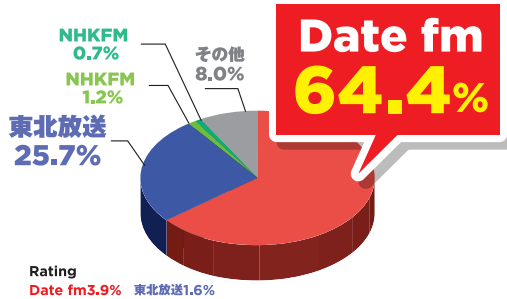

J-SIDE STATION

J-SIDE STATION

◎月-木曜 13:30-15:50

名護ひと美
石垣のりこ