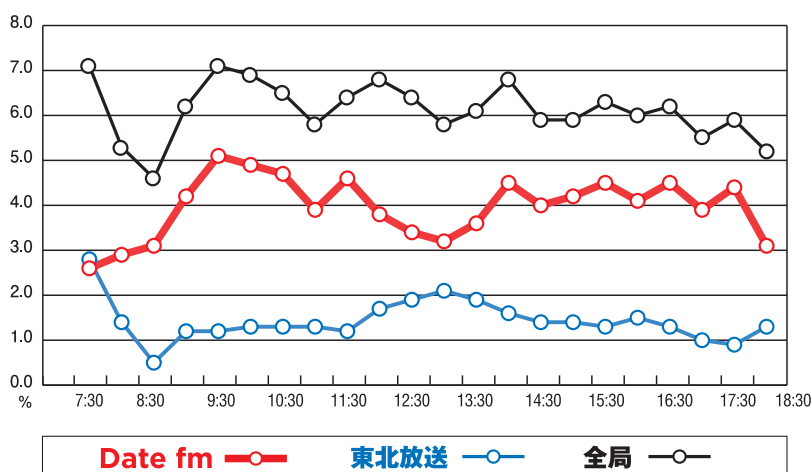

男女20歳～49歳が聴いているのはDate fm.

占拠率 64.0% (男性71.2%、女性52.7%)

月曜～金曜のワイド番組を放送している時間帯(7:30～18:30)

男女20歳～49歳 平日ワイド番組放送時間帯占拠率

男女20歳～49歳 平日ワイド番組放送時間帯聴取率

M2 (男性35歳～49歳)の占拠率、聴取率ともに圧倒的!!

男女35歳～49歳 平日ワイド番組放送時間帯占拠率

男女35歳～49歳 平日ワイド番組放送時間帯聴取率

PROGRAM DATA

自社制作
ワイド番組は

圧倒的な占拠率

男女20歳～49歳占拠率

男女35歳～49歳占拠率

Morning Brush

Morning Brush

◎月-金曜 7:30-11:00