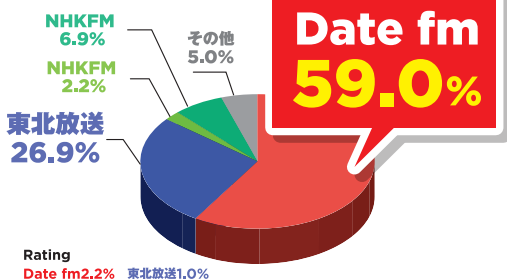

PROGRAM DATA

自社制作
ワイド番組は

圧倒的な占拠率

男女20歳～49歳占拠率

男女35歳～49歳占拠率

Morning Brush

Morning Brush

◎月-金曜 7:30-11:00

井上崇
千葉直樹

AJF

AIR JAM Friday

◎金曜 13:30-18:30

本間秋彦
阿部未来

土・日の デイトタイムも Date fmが 他局を圧倒

◎土・日曜 7:00-19:00

LIVE EVENT

全国の10代~20代を中心に

約2,000人

を動員

東北唯一のライブサーキットイベント「MEGA★ROCKS」。2016年10月1日(土)市内12会場に80アーティストが出演。14回目を迎える2017年は、Date fm 開局35周年を記念して2日間開催。

MEGA★ROCKS2017

《extra day》2017年9月30日(土) OPEN/16:30 START/17:00

《circuit day》2017年10月1日(日) OPEN/11:30 START/12:30