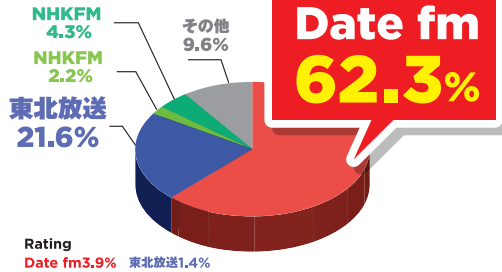

PROGRAM DATA

自社制作
ワイド番組は

圧倒的な占拠率

男女20歳～49歳占拠率

男女35歳～49歳占拠率

Morning Brush

Morning Brush

◎月-金曜 7:30-11:00

浅野彰信
風間みなみ
舟倉 薫