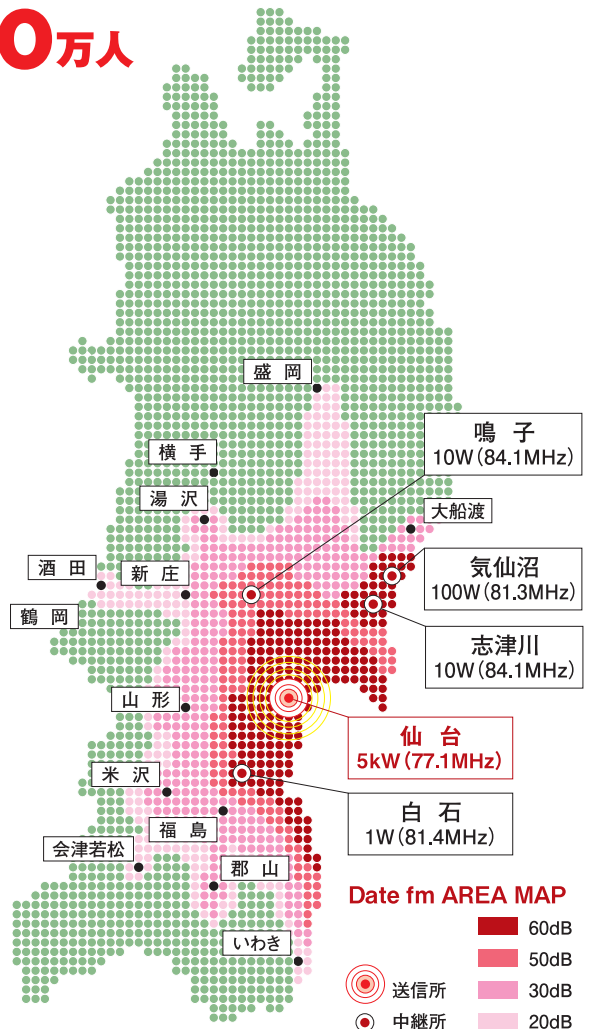

CMコピーコンテスト

これまで70社のエントリーに対し、一般(プロ・アマ)から15,000作品以上の応募があった。第3回受賞作品から、宮城ヤンマー商会様のCMが仙台広告賞ラジオ部門の大賞を受賞するなど、クオリティの高さも証明されている。

大賞

Date fm MEDIA GUIDE

Date fmのエリア内聴取可能人口は約500万人

- 宮城県全域……233万人(※平成29年度2月現在)
- 福島県・山形県・岩手県・秋田県の一部

Date fm Sendai 77.1

HP <http://www.datefm.co.jp>
 MOBILE <http://771.fm>
 スマートフォン <http://771.fm/smp>

■周波数・出力

仙台 77.1MHz・5kW 志津川 84.1MHz・10W
 気仙沼 81.3MHz・100W 白石 81.4MHz・1W
 鳴子 84.1MHz・10W

Company info

- 社名 / 株式会社エフエム仙台
- 本社所在地 / 〒980-8420 宮城県仙台市青葉区本町2丁目10-28
TEL.022-265-7711(代表) FAX.022-265-7795
- 東京支社所在地 / 〒102-0083 東京都千代田区麹町1-8JFNセンター6F
TEL.03-3221-0268 FAX.03-3221-0073
- 創立 / 昭和57年3月1日 放送開始 / 昭和57年12月1日
- コールサイン / JOJU-FM