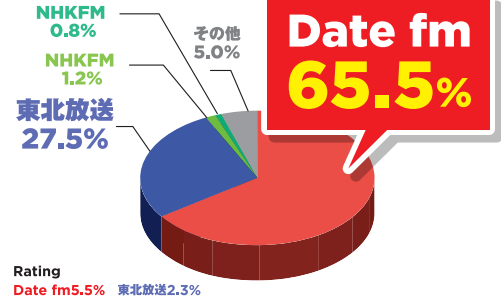

J-SIDE STATION

J-SIDE STATION

◎月-木曜 13:30-15:50

名護ひと美
石垣のりこ