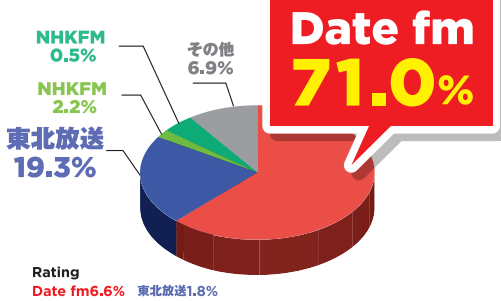

PROGRAM DATA

自社制作
ワイド番組は

圧倒的な占拠率

男女20歳～49歳占拠率

男女35歳～49歳占拠率

Morning Brush

Morning Brush

◎月-金曜 7:30-11:00

井上崇
千葉直樹

AJF

AIR JAM Friday

◎金曜 13:30-18:30

本間秋彦
阿部未来

土・日の デイトタイムも Date fmが 他局を圧倒

◎土・日曜 7:00-19:00

LIVE EVENT

全国の10代~20代を中心に

約2,000人

を動員

東北唯一のライブサーキットイベント「MEGA★ROCKS」。2016年10月1日(土)市内12会場に80アーティストが出演。14回目を迎える2017年は、Date fm 開局35周年を記念して2日間開催。

MEGA★ROCKS2017

《extra day》2017年9月30日(土) OPEN/16:30 START/17:00

《circuit day》2017年10月1日(日) OPEN/11:30 START/12:30