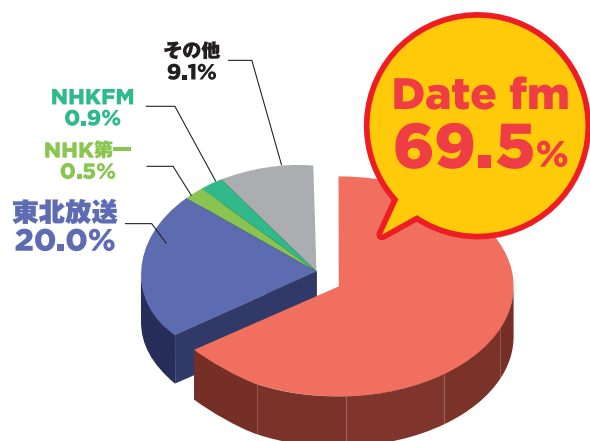

DDF 2017

Date fm Data File

仙台地区ラジオ個人聴取率調査

調査期間：2017年6月5日～6月11日

調査地区：仙台市

調査対象：12～69歳男女708サンプル

調査機関：株式会社ビデオリサーチ調査

エフエム仙台

男女20歳～49歳が聴いているのはDate fm.

占拠率 64.0% (男性71.2%、女性52.7%)

月曜～金曜のワイド番組を放送している時間帯(7:30～18:30)

男女20歳～49歳 平日ワイド番組放送時間帯占拠率

男女20歳～49歳 平日ワイド番組放送時間帯聴取率

M2 (男性35歳～49歳)の占拠率、聴取率ともに圧倒的!!

男女35歳～49歳 平日ワイド番組放送時間帯占拠率

男女35歳～49歳 平日ワイド番組放送時間帯聴取率

PROGRAM DATA

自社制作
ワイド番組は

圧倒的な占拠率

男女20歳～49歳占拠率

男女35歳～49歳占拠率

Morning Brush

Morning Brush

◎月-金曜 7:30-11:00