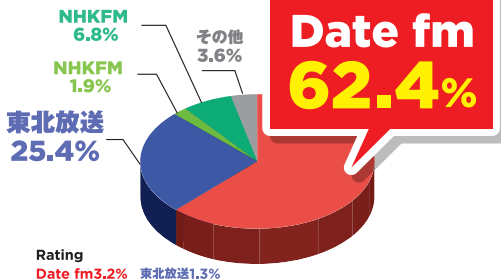

PROGRAM DATA

自社制作
ワイド番組は

圧倒的な占拠率

男女20歳～49歳占拠率

男女35歳～49歳占拠率

Morning Brush

Morning Brush

◎月-金曜 7:30-11:00

井上崇
千葉直樹

AJF

AIR JAM Friday

◎金曜 13:30-18:30

本間秋彦
阿部未来

土・日の デイトタイムも Date fmが 他局を圧倒

◎土・日曜 7:00-19:00

LIVE EVENT

全国の10代~20代を中心に

約2,000人

を動員

東北唯一のライブサーキットイベント「MEGA★ROCKS」。2016年10月1日(土)市内12会場に80アーティストが出演。14回目を迎える2017年は、Date fm 開局35周年を記念して2日間開催。

MEGA★ROCKS2017

《extra day》2017年9月30日(土) OPEN/16:30 START/17:00

《circuit day》2017年10月1日(日) OPEN/11:30 START/12:30