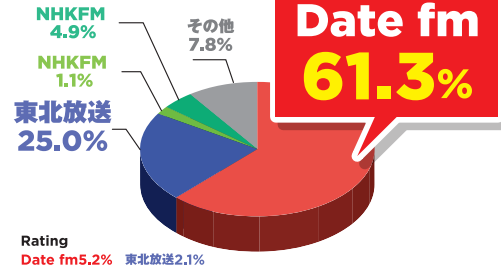

PROGRAM DATA

自社制作
ワイド番組は

圧倒的な占拠率

男女20歳～49歳占拠率

男女35歳～49歳占拠率

Morning Brush

Morning Brush

◎月-金曜 7:30-11:00

浅野彰信
風間みなみ
舟倉 薫