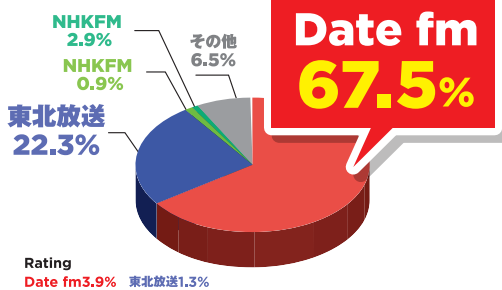

男女20歳～49歳が聴いているのはDate fm.

占拠率 64.0% (男性71.2%、女性52.7%)

月曜～金曜のワイド番組を放送している時間帯(7:30～18:30)

男女20歳～49歳 平日ワイド番組放送時間帯占拠率

男女20歳～49歳 平日ワイド番組放送時間帯聴取率

M2 (男性35歳～49歳)の占拠率、聴取率ともに圧倒的!!

男女35歳～49歳 平日ワイド番組放送時間帯占拠率

男女35歳～49歳 平日ワイド番組放送時間帯聴取率

PROGRAM DATA

自社制作
ワイド番組は

圧倒的な占拠率

男女20歳～49歳占拠率

男女35歳～49歳占拠率

Morning Brush

Morning Brush

◎月-金曜 7:30-11:00

井上崇
千葉直樹

AJF

AIR JAM Friday

◎金曜 13:30-18:30

本間秋彦
阿部未来

土・日の デイトタイムも Date fmが 他局を圧倒

◎土・日曜 7:00-19:00

LIVE EVENT

全国の10代~20代を中心に

約2,000人

を動員

東北唯一のライブサーキットイベント「MEGA★ROCKS」。2016年10月1日(土)市内12会場に80アーティストが出演。14回目を迎える2017年は、Date fm 開局35周年を記念して2日間開催。

MEGA★ROCKS2017

《extra day》2017年9月30日(土) OPEN/16:30 START/17:00

《circuit day》2017年10月1日(日) OPEN/11:30 START/12:30