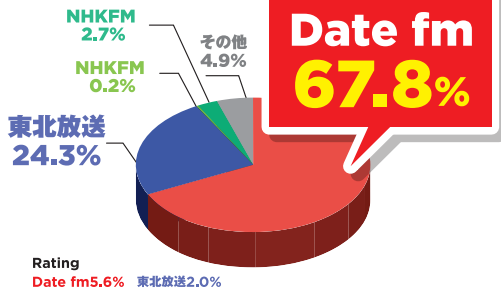

男女20歳～49歳が聴いているのはDate fm.

占拠率 64.0% (男性71.2%、女性52.7%)

月曜～金曜のワイド番組を放送している時間帯(7:30～18:30)

男女20歳～49歳 平日ワイド番組放送時間帯占拠率

男女20歳～49歳 平日ワイド番組放送時間帯聴取率

M2 (男性35歳～49歳)の占拠率、聴取率ともに圧倒的!!

男女35歳～49歳 平日ワイド番組放送時間帯占拠率

男女35歳～49歳 平日ワイド番組放送時間帯聴取率

PROGRAM DATA

自社制作
ワイド番組は

圧倒的な占拠率

男女20歳～49歳占拠率

男女35歳～49歳占拠率

Morning Brush

Morning Brush

◎月-金曜 7:30-11:00

井上崇
千葉直樹

AJF

AIR JAM Friday

◎金曜 13:30-18:30

本間秋彦
阿部未来

土・日の デイトタイムも Date fmが 他局を圧倒

◎土・日曜 7:00-19:00

LIVE EVENT

全国の10代~20代を中心に

約2,000人

を動員

東北唯一のライブサーキットイベント「MEGA★ROCKS」。2016年10月1日(土)市内12会場に80アーティストが出演。14回目を迎える2017年は、Date fm 開局35周年を記念して2日間開催。

MEGA★ROCKS2017

《extra day》2017年9月30日(土) OPEN/16:30 START/17:00

《circuit day》2017年10月1日(日) OPEN/11:30 START/12:30